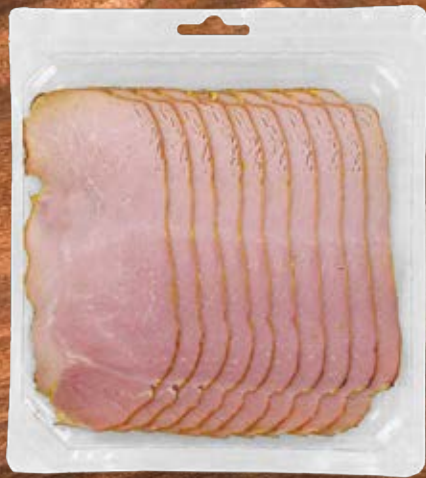

10% Beutel
12⁹⁰

Neuseeländische Petersfischfilets

ohne Haut, 60 g - 110 g
lose tiefgekühlt, 1 kg

Wildfang / Neuseeland

16% Beutel
9⁹⁰

Meeresfrüchtecocktail

blanchiert, 10% Glasur,
tiefgekühlt, 1 kg

Wildfang / Vietnam

22% Beutel
19⁹⁰

ASC Crevetten Blacktiger

roh, ohne Kopf mit Schale, 8/12
Easy Peel, lose tiefgekühlt

Aquakultur / Vietnam

Charcuterie

14% Schale
9⁹⁰

Ofenbraten

geschnitten, Schale à 400 g