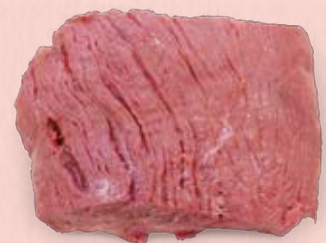

Trutenbrust

ohne Haut, ca. 1.8 kg

Ungarn

17% ^{kg}
43⁹⁰

Lammracks 1A

Neuseeland / Australien

17% ^{kg}
23⁸⁰

Pferdesteak

2 x ca. 150 g

Import

18% ^{kg}
22⁸⁰

Pferdesteak

Import

Fische UND Meeresfrüchte

36% kg
11⁴⁰

Pulpo ganz

gereinigt, lose tiefgekühlt
Schale ca. 1 kg

Wildfang / Spanien

14% Beutel
16⁹⁰

TopCC Profit Zanderknusperli

im Backteig, vorfrittiert,
lose tiefgekühlt, Beutel 1 kg

Kasachstan

**GASTRO
HIT**

16% Beutel
9⁹⁰